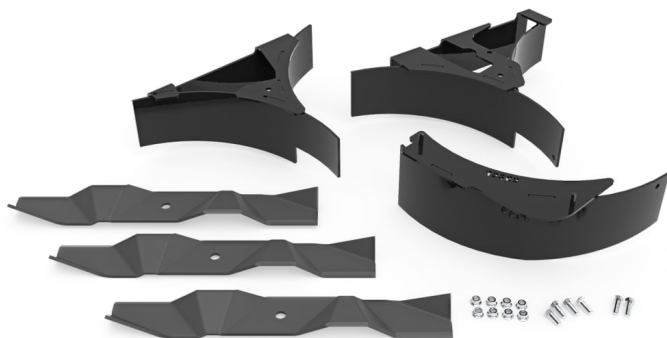

Mulch kit Zentih 60

For

ombygging til BIO klipp.

Med dette settet kan du bygge om din Zero Turn til å bli en BIO klipper. Knivene finkutter gresset og sender det tilbake til plenen som gjødsel.

Les mer om produktet her: