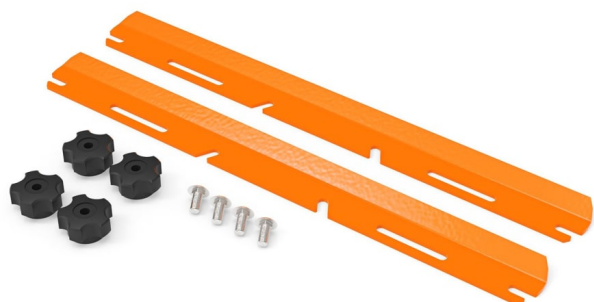

## SLICFR BAR KIT - ORANGF

Produkt

Angrip tunge snø med Ariens snøskjær til din snøfreser. Disse skjærearmene er designet for å lede snøen inn i snøfreserens skruelager (**ikke inkludert**) for rask utkast.

Dette settet passer til Ariens Deluxe, Platinum og Professional modeller. Settet inkluderer to skjærearmar, fire klemmehjul og nødvendig festemateriell.

### Ariens Deler

Weight lbs	3.58 Lbs
Shipping Height Inch	2 Inch
Shipping Length Inch	21.5 Inch
Shipping Width Inch	3.5 Inch

Les mer om produktet her:

<https://www.ariens.no/product?number=72406900>