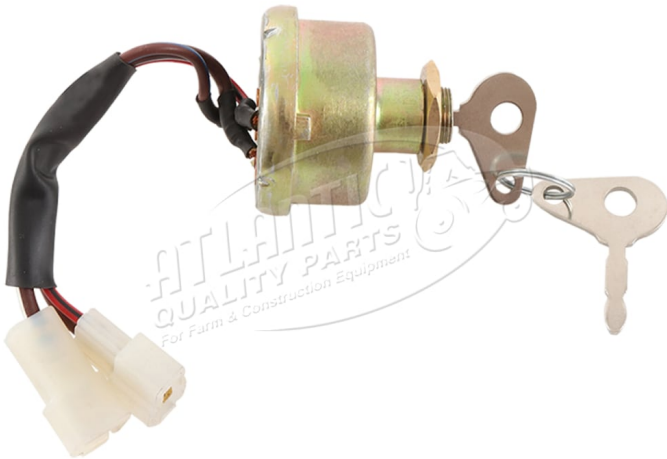

Stens Ignition Switch (Mahindra 005558982R92)

Produkt

Stens

GTIN-nummer	
Vekt	- Kg
Lengde	- mm
Høyde	- mm
Bredde	- mm

Les mer om produktet her:

<https://www.ariens.no/product?number=2900-0972>