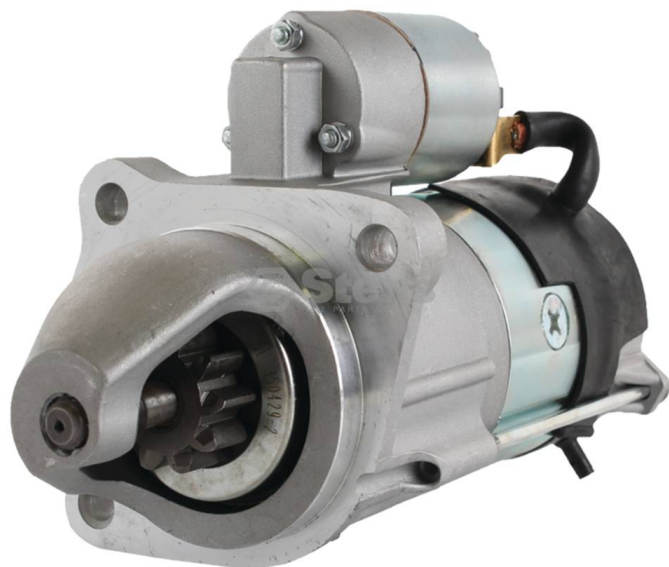

Starter (Massey Ferguson 4270745M2) Stens

Produkt

STENS produktbeskrivelse:

- Left hand mount
- PLGR type
- Clockwise
- 10
- 12

StensDimensjoner

Produsentens merkevare	Atlantic Quality Parts
OEM-nummer	Farmtrac: ESL15784. JCB: 714/40231, 714/40531. Massey Ferguson: 3821818M91, 3821818M93, 3821818M94, 4225326M91, 4227054M91, 4227441M91, 4270745M2. Perkins: 2873K405, 2873K624
Lengde	351.0 mm
Høyde	165.0 mm
Bredde	212.0 mm
Vekt	6.59 kg

Les mer om produktet her:

<https://www.ariens.no/product?number=1200-0116>