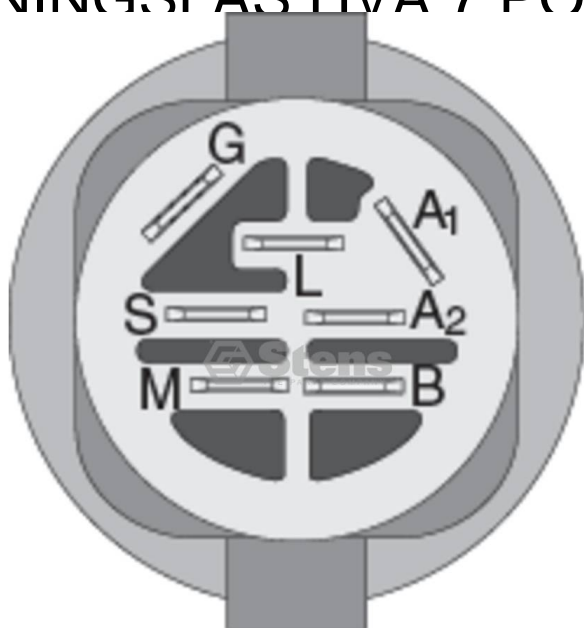

TENNINGSI ÅS HVA 7 POI

Produkt

For reference only

Ignition Switch MTD 925-1741 No of Positions: 4 No of Positions 4 No of Terminals 7 Manufactured by Delta Systems Inc.

STENS produktbeskrivelse:

- Manufactured by Delta Systems Inc.
- 4
- 7

StensDimensjoner

Passer merke	John Deere
Varegruppe	Ignition Switch
Antall pr. artikkel	1 stk
Vekt	0.043091275150000004 Kg
Passer modell	John Deere 155C, L100, L105, L107, L110, L120, L130, G110, LY18 and some Scotts and Sabre models MTD all auto drive step thru frame tractors 1999 and newer
Delenummer konkurrenter	030-486 263-5742 33-376 6824 7015 7-01932 B160025
Produsentens merkevare	Delta
GTIN-nummer	023899199471
Relatert produkt	430-445-6
OEM-nummer	AYP: 163968, 175442, 175566, 532175566, 583068901. Briggs & Stratton: 5107021. Cub Cadet: 725-1741, 925-1741. Delta: 6900-47P. DR Power Equipment: 165191. Generac: 165191. Husqvarna: 118848, 532163968, 532175566, 539107541. John Deere: GY20074. MTD: 725-1741, 925-1741. Murray: 94762, 94762MA, 94762MAX. Stens: 430-445

Produsentinformasjon Tilgjengelig i 430-445-6 Ignition Switch Shop Pack

Lengde 107.0 mm

Høyde 52.0 mm

Bredde 88.0 mm

Vekt 0.04 kg

Les mer om produktet her:

<https://www.ariens.no/product?number=430-445>