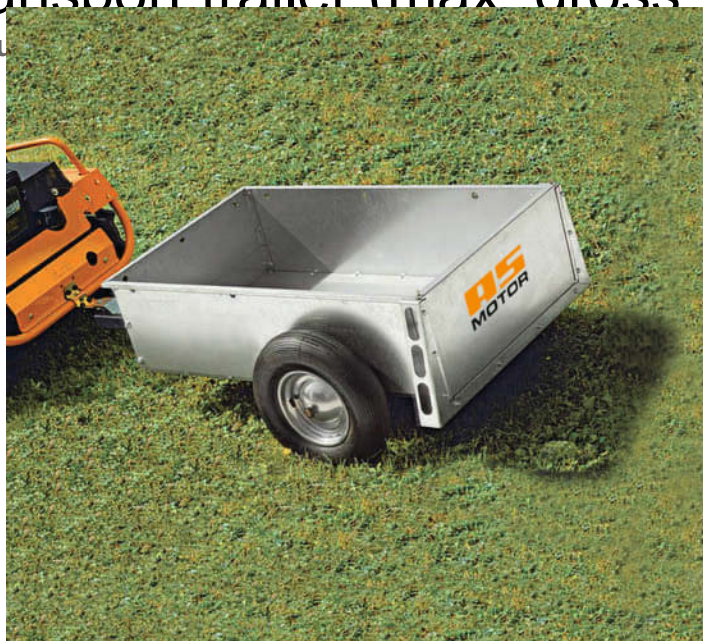

Transport trailer (max gross weight 100 kg)

Produ

Lasterom: L = 1071 mm, B = 607 mm, panelhøyde: 274 mm. Tillatt totalvekt: 100 kg. Bakpanelet kan tas av.

Les mer om produktet her:

<https://www.ariens.no/product?number=G06800003>