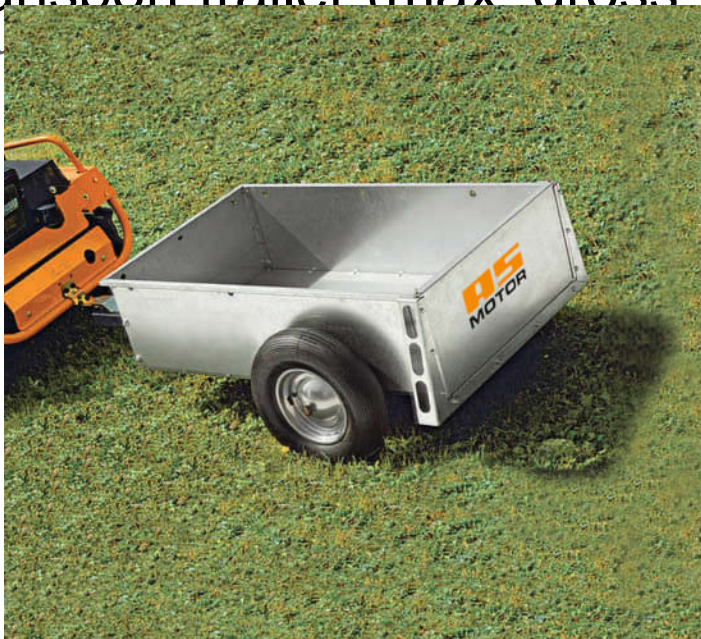

Transport trailer (max gross weight 100 kg)

Produkt

AS
MOTOR

Lasterom: L = 1071 mm, B = 607 mm, panelhøyde: 274 mm. Tillatt totalvekt: 100 kg. Bakpanelet kan tas av.

Les mer om produktet her:

<https://www.ariens.no/product?number=G06800003>