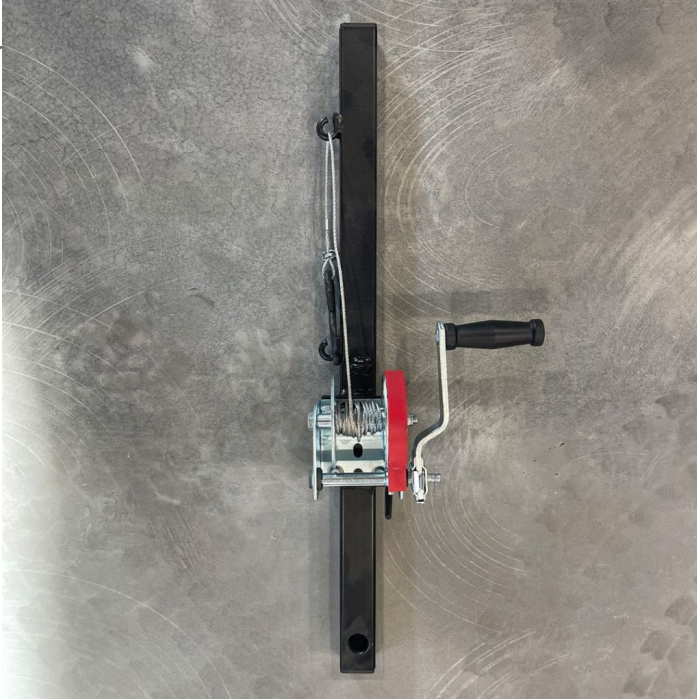

LØFTEKRAN BATTERI ZENITH-E

Produ

Lastearm for løft av gjenstander over 20KG.

Monteres på Zenith E, og kan brukes til for eksempel løft av batteri inn og ut av gressklipperen.

stålkonstruksjon, Sveivel-funksjon og vaier sikrer kontrollerte og trygge løft for både operatør og maskin.